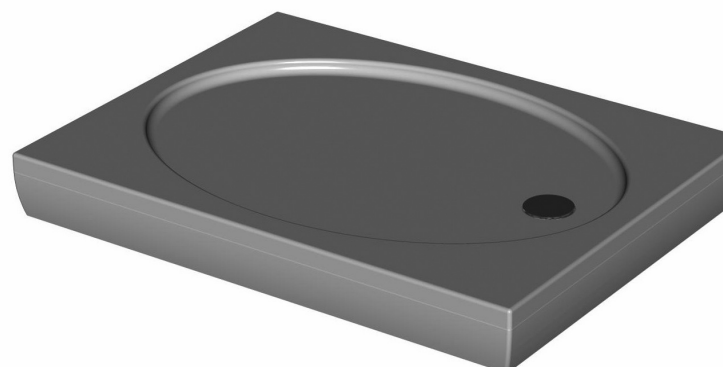

tuš kad iz litega sanitarnega akrila
tuš kada od lijevanog sanitarnog akrila

	A
ROCK 80	800
ROCK 90	900
ROCK 100	1000

vgradna
ugradbena

z oblogo
s oblogom

OPCIJA

ROCK 80x80, ROCK 90x90

dodatna 3. obloga

tuš kad iz litega sanitarnega akrila
tuš kada od lijevanog sanitarnog akrila

	A	B
RUMBA 100x90	1000	900
RUMBA 120x90	1200	900
RUMBA 130x90	1300	900
RUMBA 100x80	1000	800
RUMBA 120x80	1200	800
RUMBA 130x80	1300	800
RUMBA 140x70	1400	700

vgradna
ugradbena

z oblogo
s oblogom