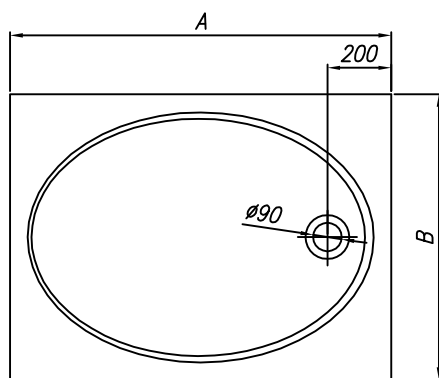

tuš kad iz litega sanitarnega akrila
tuš kada od lijevanog sanitarnog akrila

	A
ROCK 80	800
ROCK 90	900
ROCK 100	1000

vgradna
ugradbena

z oblogo
s oblogom

OPCIJA

ROCK 80x80, ROCK 90x90

dodatna 3. obloga

tuš kad iz litega sanitarnega akrila
tuš kada od lijevanog sanitarnog akrila

	A	B
RUMBA 100x90	1000	900
RUMBA 120x90	1200	900
RUMBA 130x90	1300	900
RUMBA 100x80	1000	800
RUMBA 120x80	1200	800
RUMBA 130x80	1300	800
RUMBA 140x70	1400	700

vgradna
ugradbena

z oblogo
s oblogom