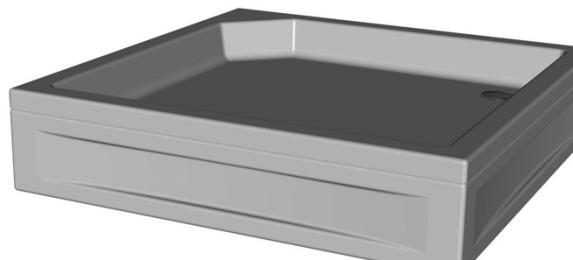

tuš kad iz litega sanitarnega akrila
tuš kada od lijevanog sanitarnog akrila

	A
ROCK 80	800
ROCK 90	900
ROCK 100	1000

vgradna
ugradbena

z oblogo
s oblogom

OPCIJA

ROCK 80x80, ROCK 90x90

dodatna 3. obloga

tuš kad iz litega sanitarnega akrila
tuš kada od lijevanog sanitarnog akrila

	A	B
RUMBA 100x90	1000	900
RUMBA 120x90	1200	900
RUMBA 130x90	1300	900
RUMBA 100x80	1000	800
RUMBA 120x80	1200	800
RUMBA 130x80	1300	800
RUMBA 140x70	1400	700

vgradna
ugradbena

z oblogo
s oblogom